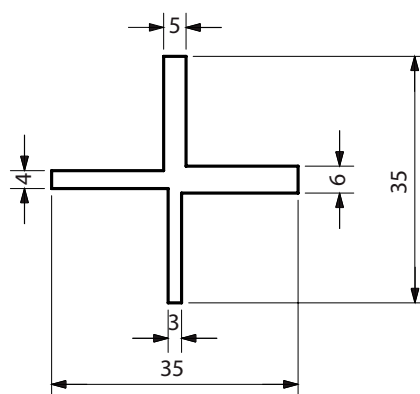

ESPACEURS DE LAMES COBRA® DECKSPACER

L'accessoire incontournable

Caractéristiques

- Assure un espacement régulier entre les lames, pour l'expansion et le retrait du bois, conformément aux exigences du DTU 51.4
- Garantit un jeu de dilatation linéaire en bout des lames en bois composite
- 4 ailettes avec 4 espacements différents