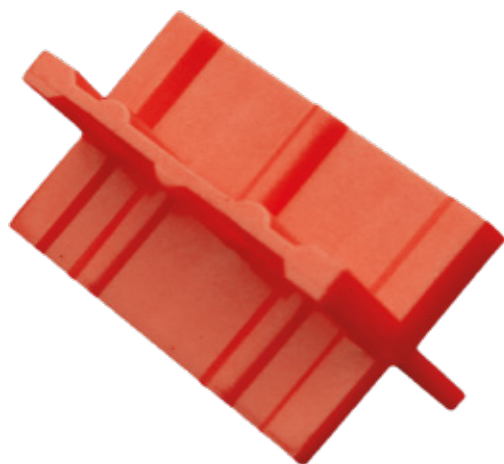

ESPACEURS DE LAMES COBRA® DECKSPACER

L'accessoire incontournable

Caractéristiques

- Assure un espacement régulier entre les lames, pour l'expansion et le retrait du bois, conformément aux exigences du DTU 51.4
- Garantit un jeu de dilatation linéaire en bout des lames en bois composite
- 4 ailettes avec 4 espacements différents

Code FR	Code NL	Code EAN	Qté/colis	Qté/palette	Poids (kg)
0604	2338	3700421806041	20	480	0,08

PLATELAGE

Bois exotiques	Bois thermo modifié	Bois composite
✓	✓	✓