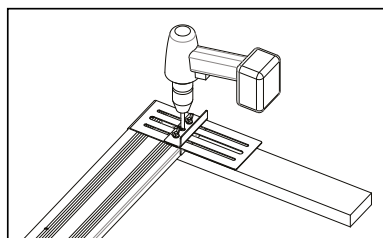

# GABARIT DE PERÇAGE COBRA LINER

## Caractéristiques

- Assure un alignement parfait des vis lors du vissage de la lame de terrasse
- Garantit un retrait des vis de 20 mm du bord des lames, conformément au DTU 51.4
- Ajustable avec toutes les largeurs des lames
- Gain de temps, facile d'utilisation
- Fourni avec 4 espaceurs DECK SPACER