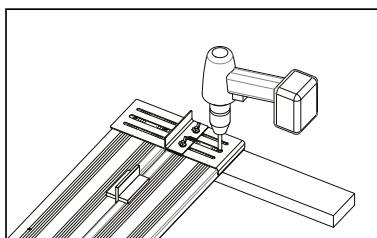

# GABARIT DE PERÇAGE COBRA LINER

## Caractéristiques

- Assure un alignement parfait des vis lors du vissage de la lame de terrasse
- Garantit un retrait des vis de 20 mm du bord des lames, conformément au DTU 51.4
- Ajustable avec toutes les largeurs des lames
- Gain de temps, facile d'utilisation
- Fourni avec 4 espaceurs DECK SPACER