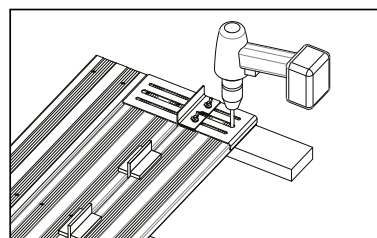

# GABARIT DE PERÇAGE COBRA LINER

## Caractéristiques

- Assure un alignement parfait des vis lors du vissage de la lame de terrasse
- Garantit un retrait des vis de 20 mm du bord des lames, conformément au DTU 51.4
- Ajustable avec toutes les largeurs des lames
- Gain de temps, facile d'utilisation
- Fourni avec 4 espaceurs DECK SPACER