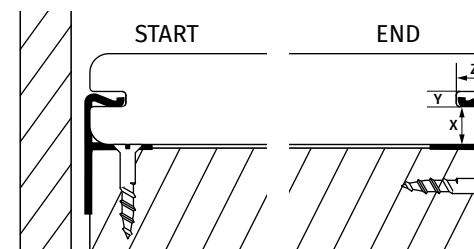

Dimensions (mm)

Désignation	X	Y	Z
Cobra 20 Start/End	8	4 min	10 min
Cobra 24 Start/End	10	4 min	10 min

Platelage

Bois exotiques	Bois thermo modifié	Bois composite
-	✓	✓

Structure

Bois exotiques*	Bois résineux	Aluminium	Acier
✓	✓	-	-

*Préperçage requis