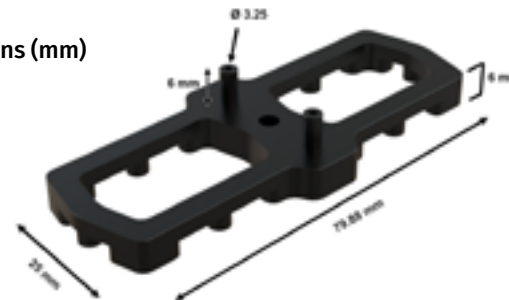

### Caractéristiques

- 4 espaceurs de lames 3 / 4 / 5 / 6 mm fournis
- Assure une ventilation entre les lames et les lambourdes
- Augmente la durée de vie de la terrasse
- Polyamide recyclé, résistant aux UV, à la chaleur et au gel
- Conforme aux exigences du DTU 51.4

### Logistique

Code FR	Code NL	Code EAN	Qté/colis	Qté/palette	Poids (kg)
1040		3700421810406	8	192	0,75

### Dimensions (mm)