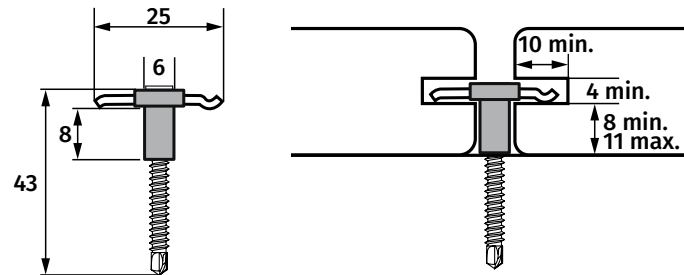

### Caractéristiques

- Vis très résistante : diamètre 4,8 mm
- Longueur de vis de 43 mm : excellente accroche dans la lambourde bois
- Corps du clip en nylon alvéolé : absorbe le gonflement des lames en se déformant
- Ailette inox asymétrique : 1 côté griffes accroche et maintient la lame / 1 côté bombé plaque la lame et permet la dilatation du bois
- Boîte de 90 clips : correspond à 4-5 m<sup>2</sup> de surface de terrasse.

### Dimensions (mm)