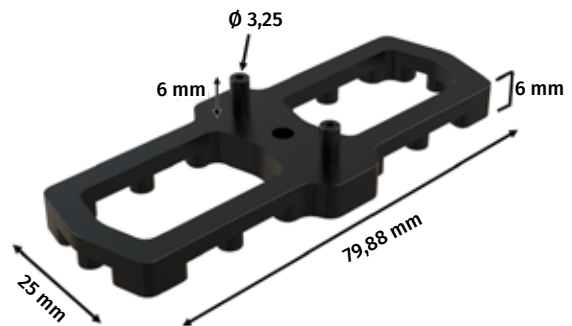

Contenance

- 100 AIRSPACER®
- 4 Espaceurs de lames : DECKSPACER®

Code FR	Code NL	Code EAN	Qté/colis	Qté/palette	Poids (kg)
1040	-	3700421810406	8	192	0,75

PLATELAGE

Bois exotiques	Bois thermo modifié	Bois composite
✓	✓	✓

STRUCTURE

Bois exotiques*	Bois résineux	Aluminium	Acier
✓	✓	✓	-

*Préperçage requis