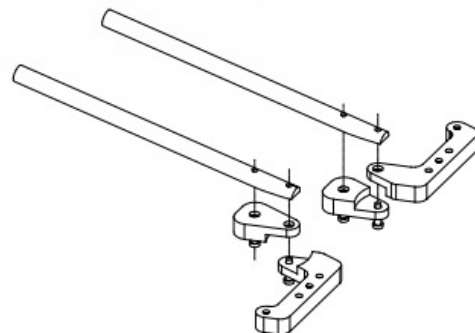

REDRESSEUR DE LAMES COBRA WRENCH

Un outil indispensable

Caractéristiques

- Permet de redresser les lames de terrasse déformées
- Facile d'utilisation, pour droitier ou gaucher
- Outil ergonomique et léger
- Fourni avec des ergots de différentes tailles, ajustable aux dimensions des lambourdes