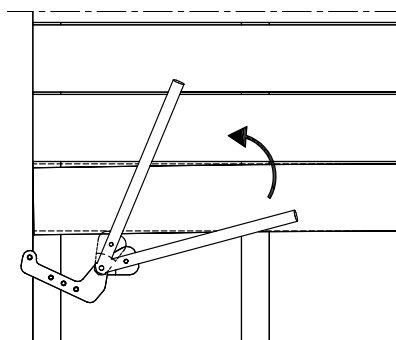

REDRESSEUR DE LAMES COBRA WRENCH

Un outil indispensable

Caractéristiques

- Permet de redresser les lames de terrasse déformées
- Facile d'utilisation, pour droitier ou gaucher
- Outil ergonomique et léger
- Fourni avec des ergots de différentes tailles, ajustable aux dimensions des lambourdes