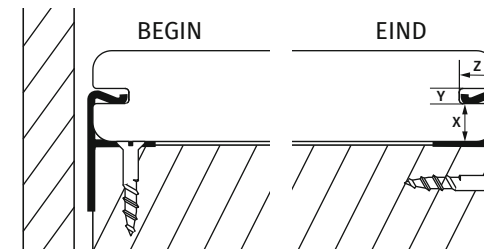

FASTENERS

Cobra® 20-24 begin-/eindclip

Kenmerken

- Esthetische afwerking van terras geïnstalleerd met Cobraclips
- Roestvrij stalen clip AISI304 (30st)
- Schroef 4,5x25mm in roestvrij staal AISI304 (30st)
- Bestand tegen UV en extreme temperaturen
- Kleur matzwart (tegen lichtreflectie)
- Set = 30 clips incl. schroeven

Artikel	Art. FR	Art. NL	EAN Code	Qty/VE	Qty/pallet	Gewicht (kg/set)
Cobra 20 Begin/Eind	0336	1773	3700421803361	32	960	0,65
Cobra 20 Begin/Eind	0335	1774	3700421803354	32	960	0,60

Afmetingen (mm)

Artikel	X	Y	Z
Cobra 20 Begin/Eind	8	4 min	10 min
Cobra 24 Begin/Eind	10	4 min	10 min