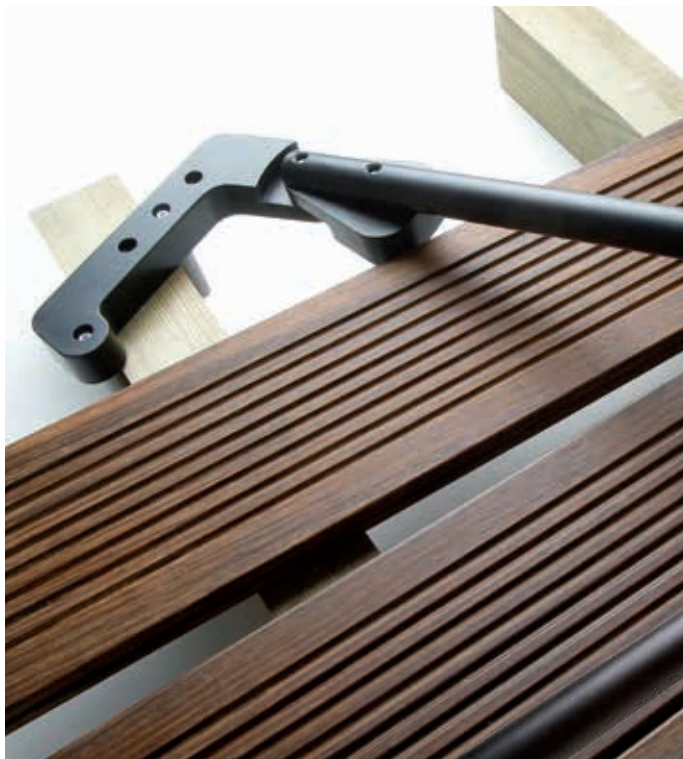

Cobra® WRENCH Montagehulp

Kenmerken

- Maakt het mogelijk om vervormde terrasplanken recht te trekken
- Gemakkelijk te gebruiken, zowel voor een rechts- als linkshandige gebruiker
- Ergonomisch en lichtgewicht gereedschap
- Geleverd met pennen van verschillende afmetingen, instelbaar op de afmetingen van de draagbalken